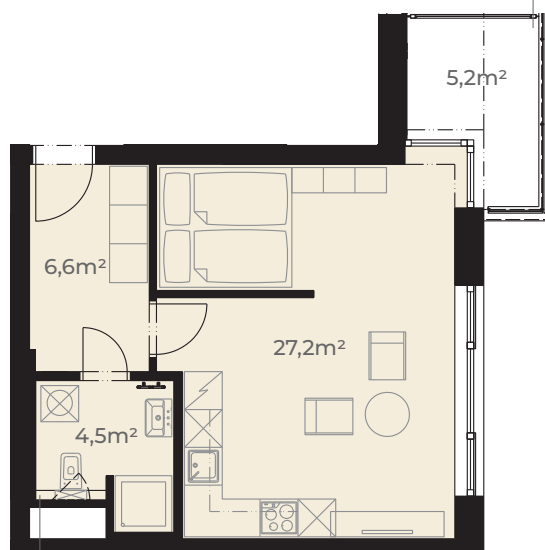

Předsíň	6,6 m ²
Koupelna s wc	4,5 m ²
Kuchyň + obývací pokoj	27,2 m ²
Užitná plocha jednotky	38,0 m²

Plocha vnitřních příček	1,9 m ²
Podlahová plocha jednotky	39,9 m²

Lodžie	5,2 m ²
Plocha celkem	45,1 m²

Změna výškové úrovně podlahy lodžie vůči podlaze jednotky

Přizdívka o výšce 120cm

0m 5m
Měřítko 1:120

Pohled z ulice Dělostřelecká

ulice Dělostřelecká